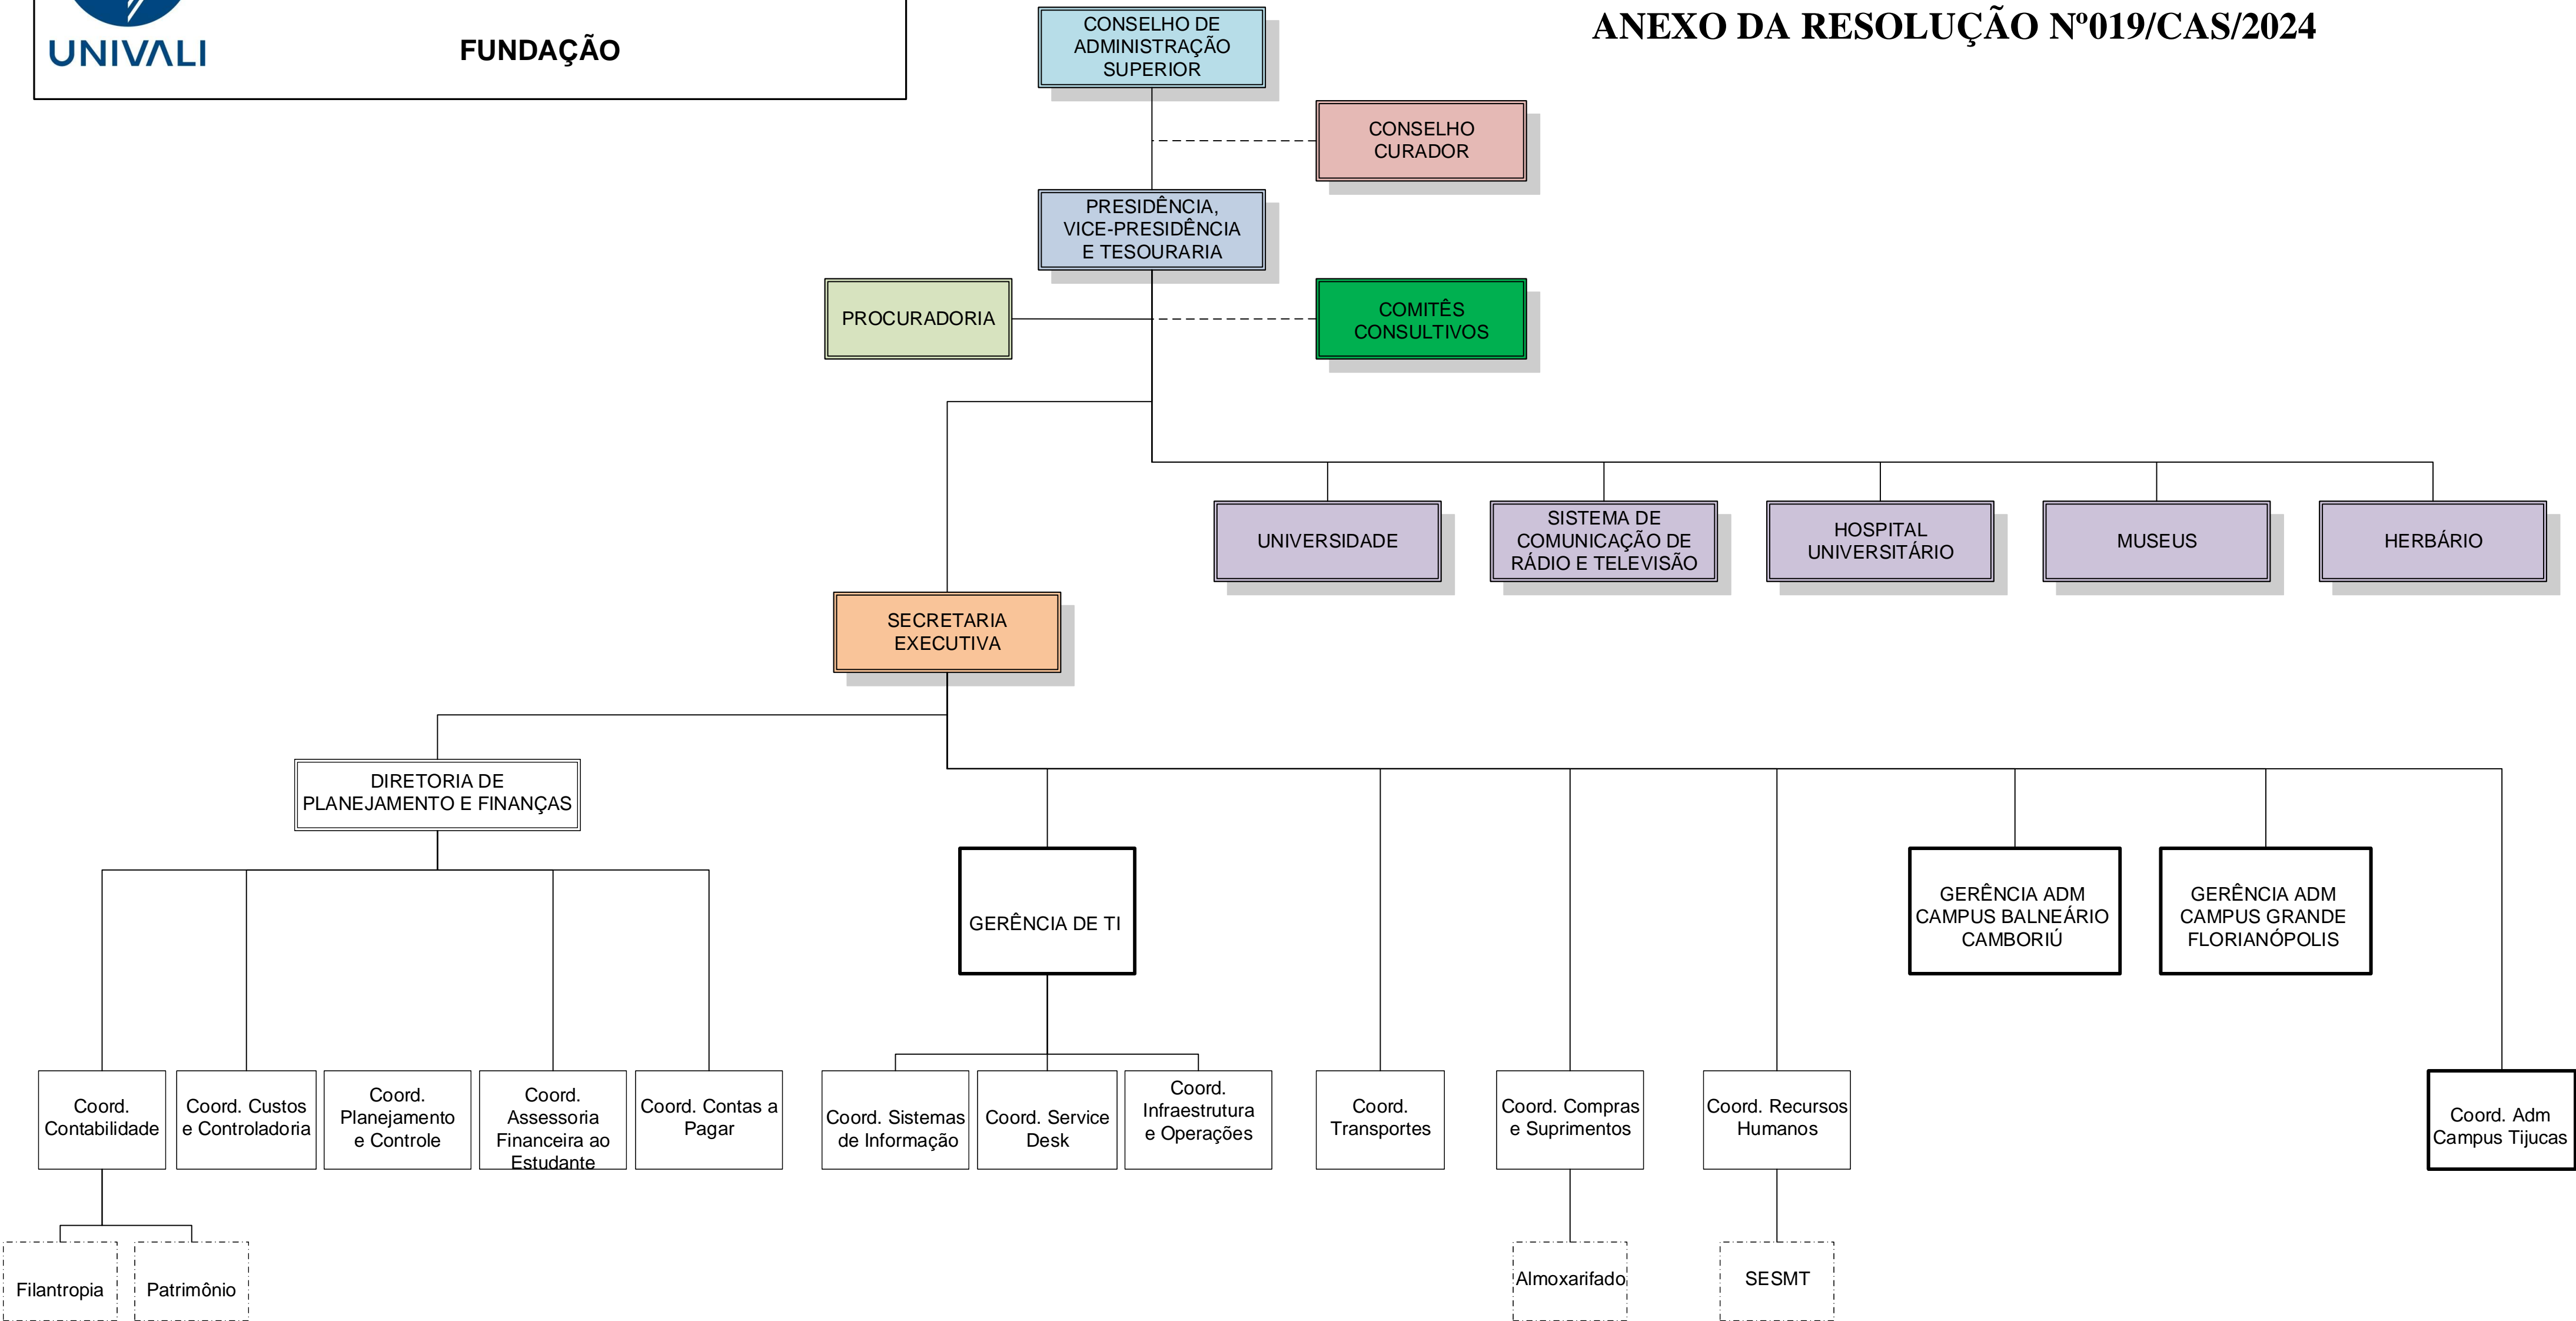

Presidência

Procuradoria

Secretaria Executiva

LEGENDA: Subordinação hierárquica ———
Vinculação técnica - - - - -

Elaboração: Administração Superior
Aprovação por: CAS em __/__/__
Atualizado em: __/__/__

Administração Superior

Conselho Curador

Presidência

Procuradoria

Comitês Consultivos

Secretaria Executiva

Mantidas

Diretoria

Gerência

Coordenadoria

Staff

LEGENDA: Subordinação hierárquica ———
 Vinculação técnica - - - - -

Elaboração: Administração Superior
 Aprovação por: CAS em __/__/__
 Atualizado em: __/__/__

Administração Superior

Conselho Curador

Presidência

Procuradoria

Comitês Consultivos

Secretaria Executiva

Mantidas

LEGENDA: Subordinação hierárquica — Vinculação técnica - - - - -

Elaboração: Administração Superior
Aprovação por: CAS em __/__/__
Atualizado em: __/__/__