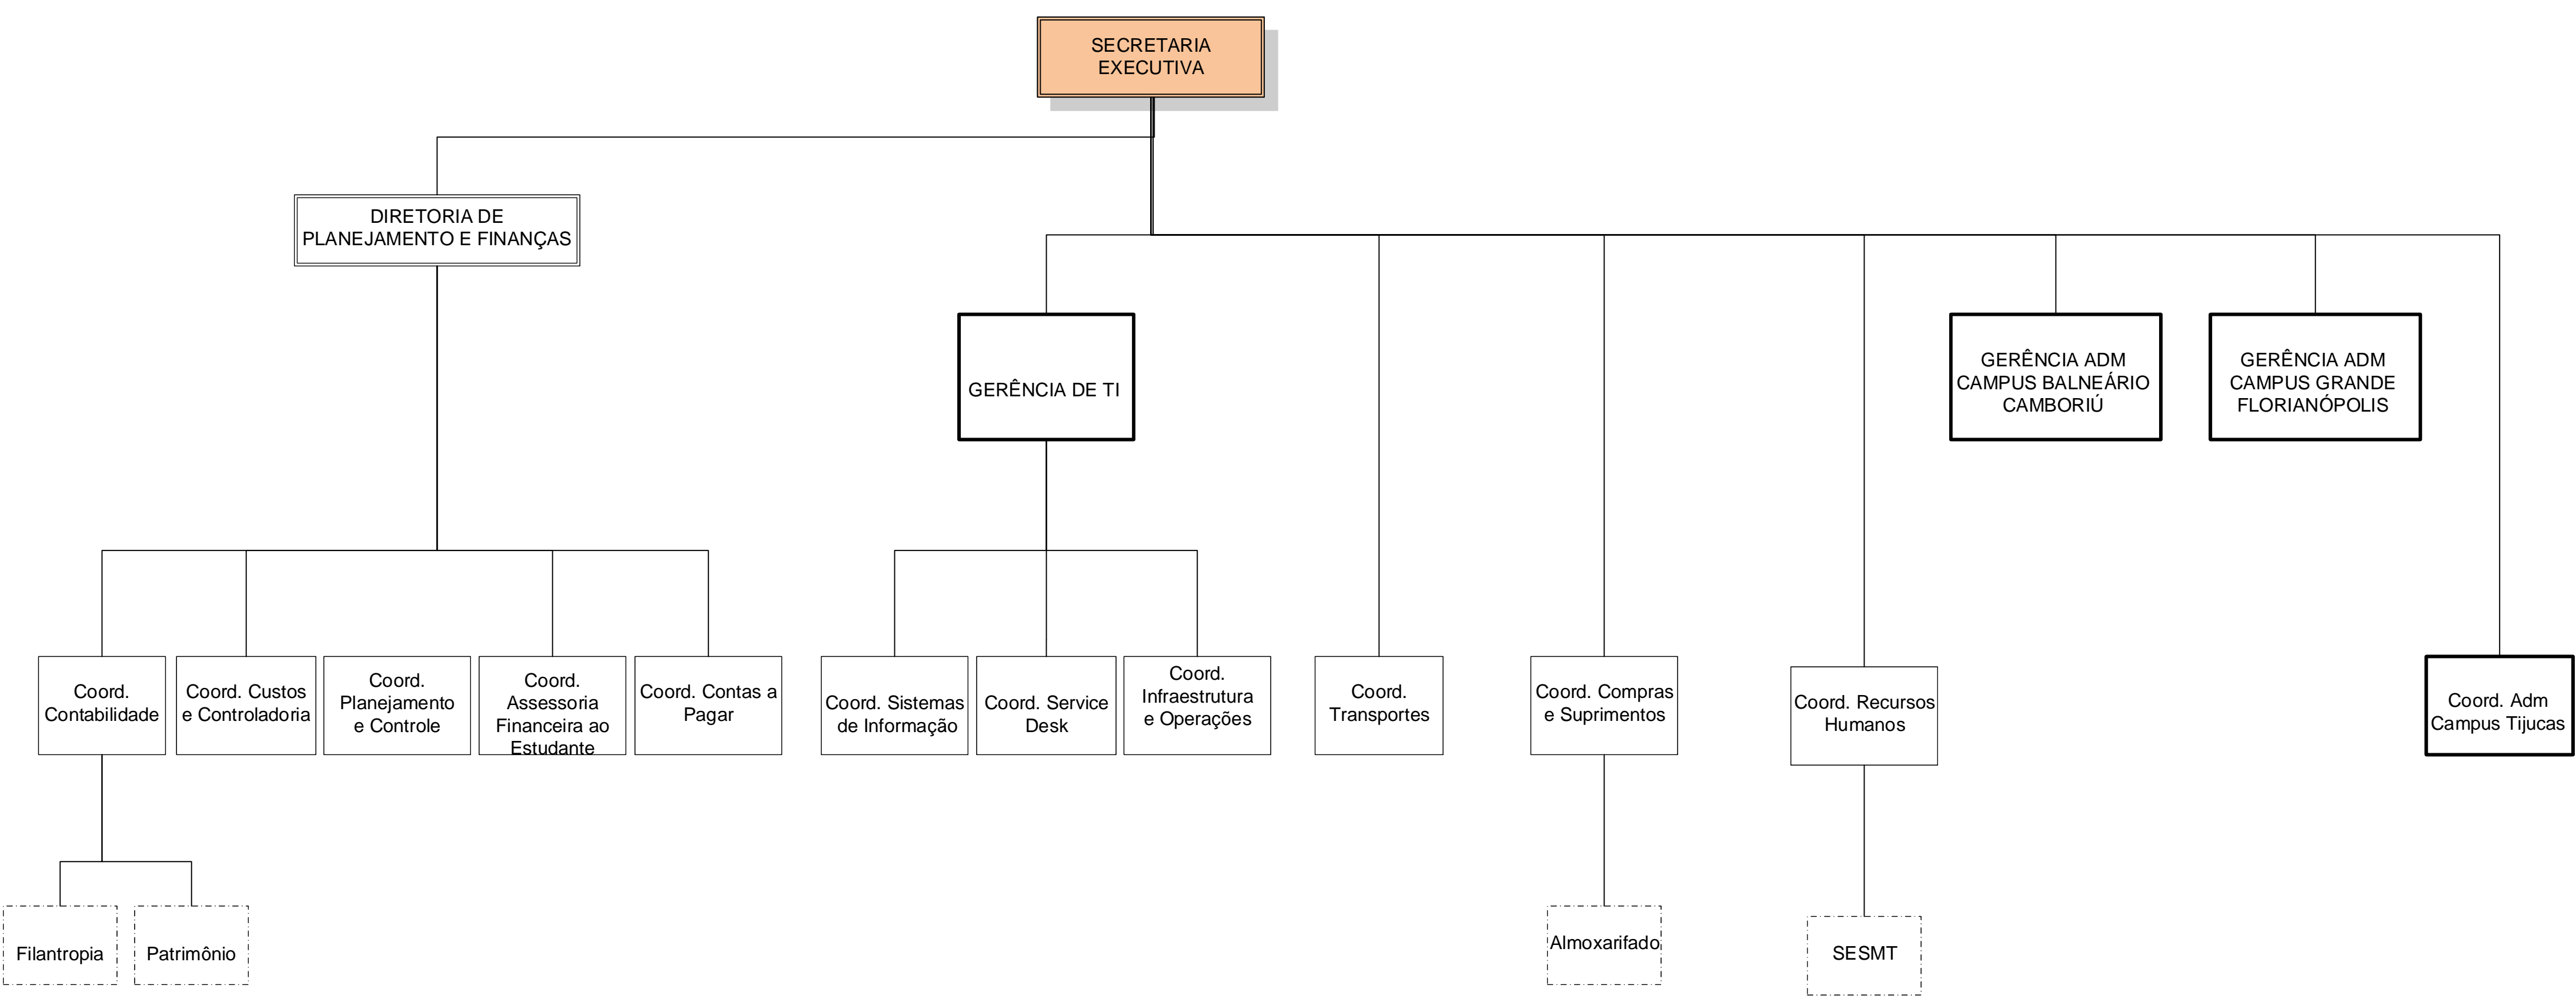

Presidência

Procuradoria

Secretaria Executiva

LEGENDA: Subordinação hierárquica ———
Vinculação técnica - - - - -

Elaboração: Administração Superior
Aprovação por: CAS em __/__/__
Atualizado em: __/__/__

Administração Superior

Coordenadoria

Staff

LEGENDA: Subordinação hierárquica ———
 Vinculação técnica - - - - -

Elaboração: Administração Superior
 Aprovação por: CAS em __/__/__
 Atualizado em: __/__/__

Administração Superior

Conselho Curador

Presidência

Procuradoria

Comitês Consultivos

Secretaria Executiva

Mantidas

LEGENDA: Subordinação hierárquica — Vinculação técnica - - - - -

Elaboração: Administração Superior
Aprovação por: CAS em __/__/__
Atualizado em: __/__/__

Secretaria Executiva

Diretoria

Gerência

Coordenadoria

Staff

LEGENDA: Subordinação hierárquica ———
Vinculação técnica - - - - -

Elaboração: Administração Superior
Aprovação por: CAS em __/__/__
Atualizado em: __/__/__