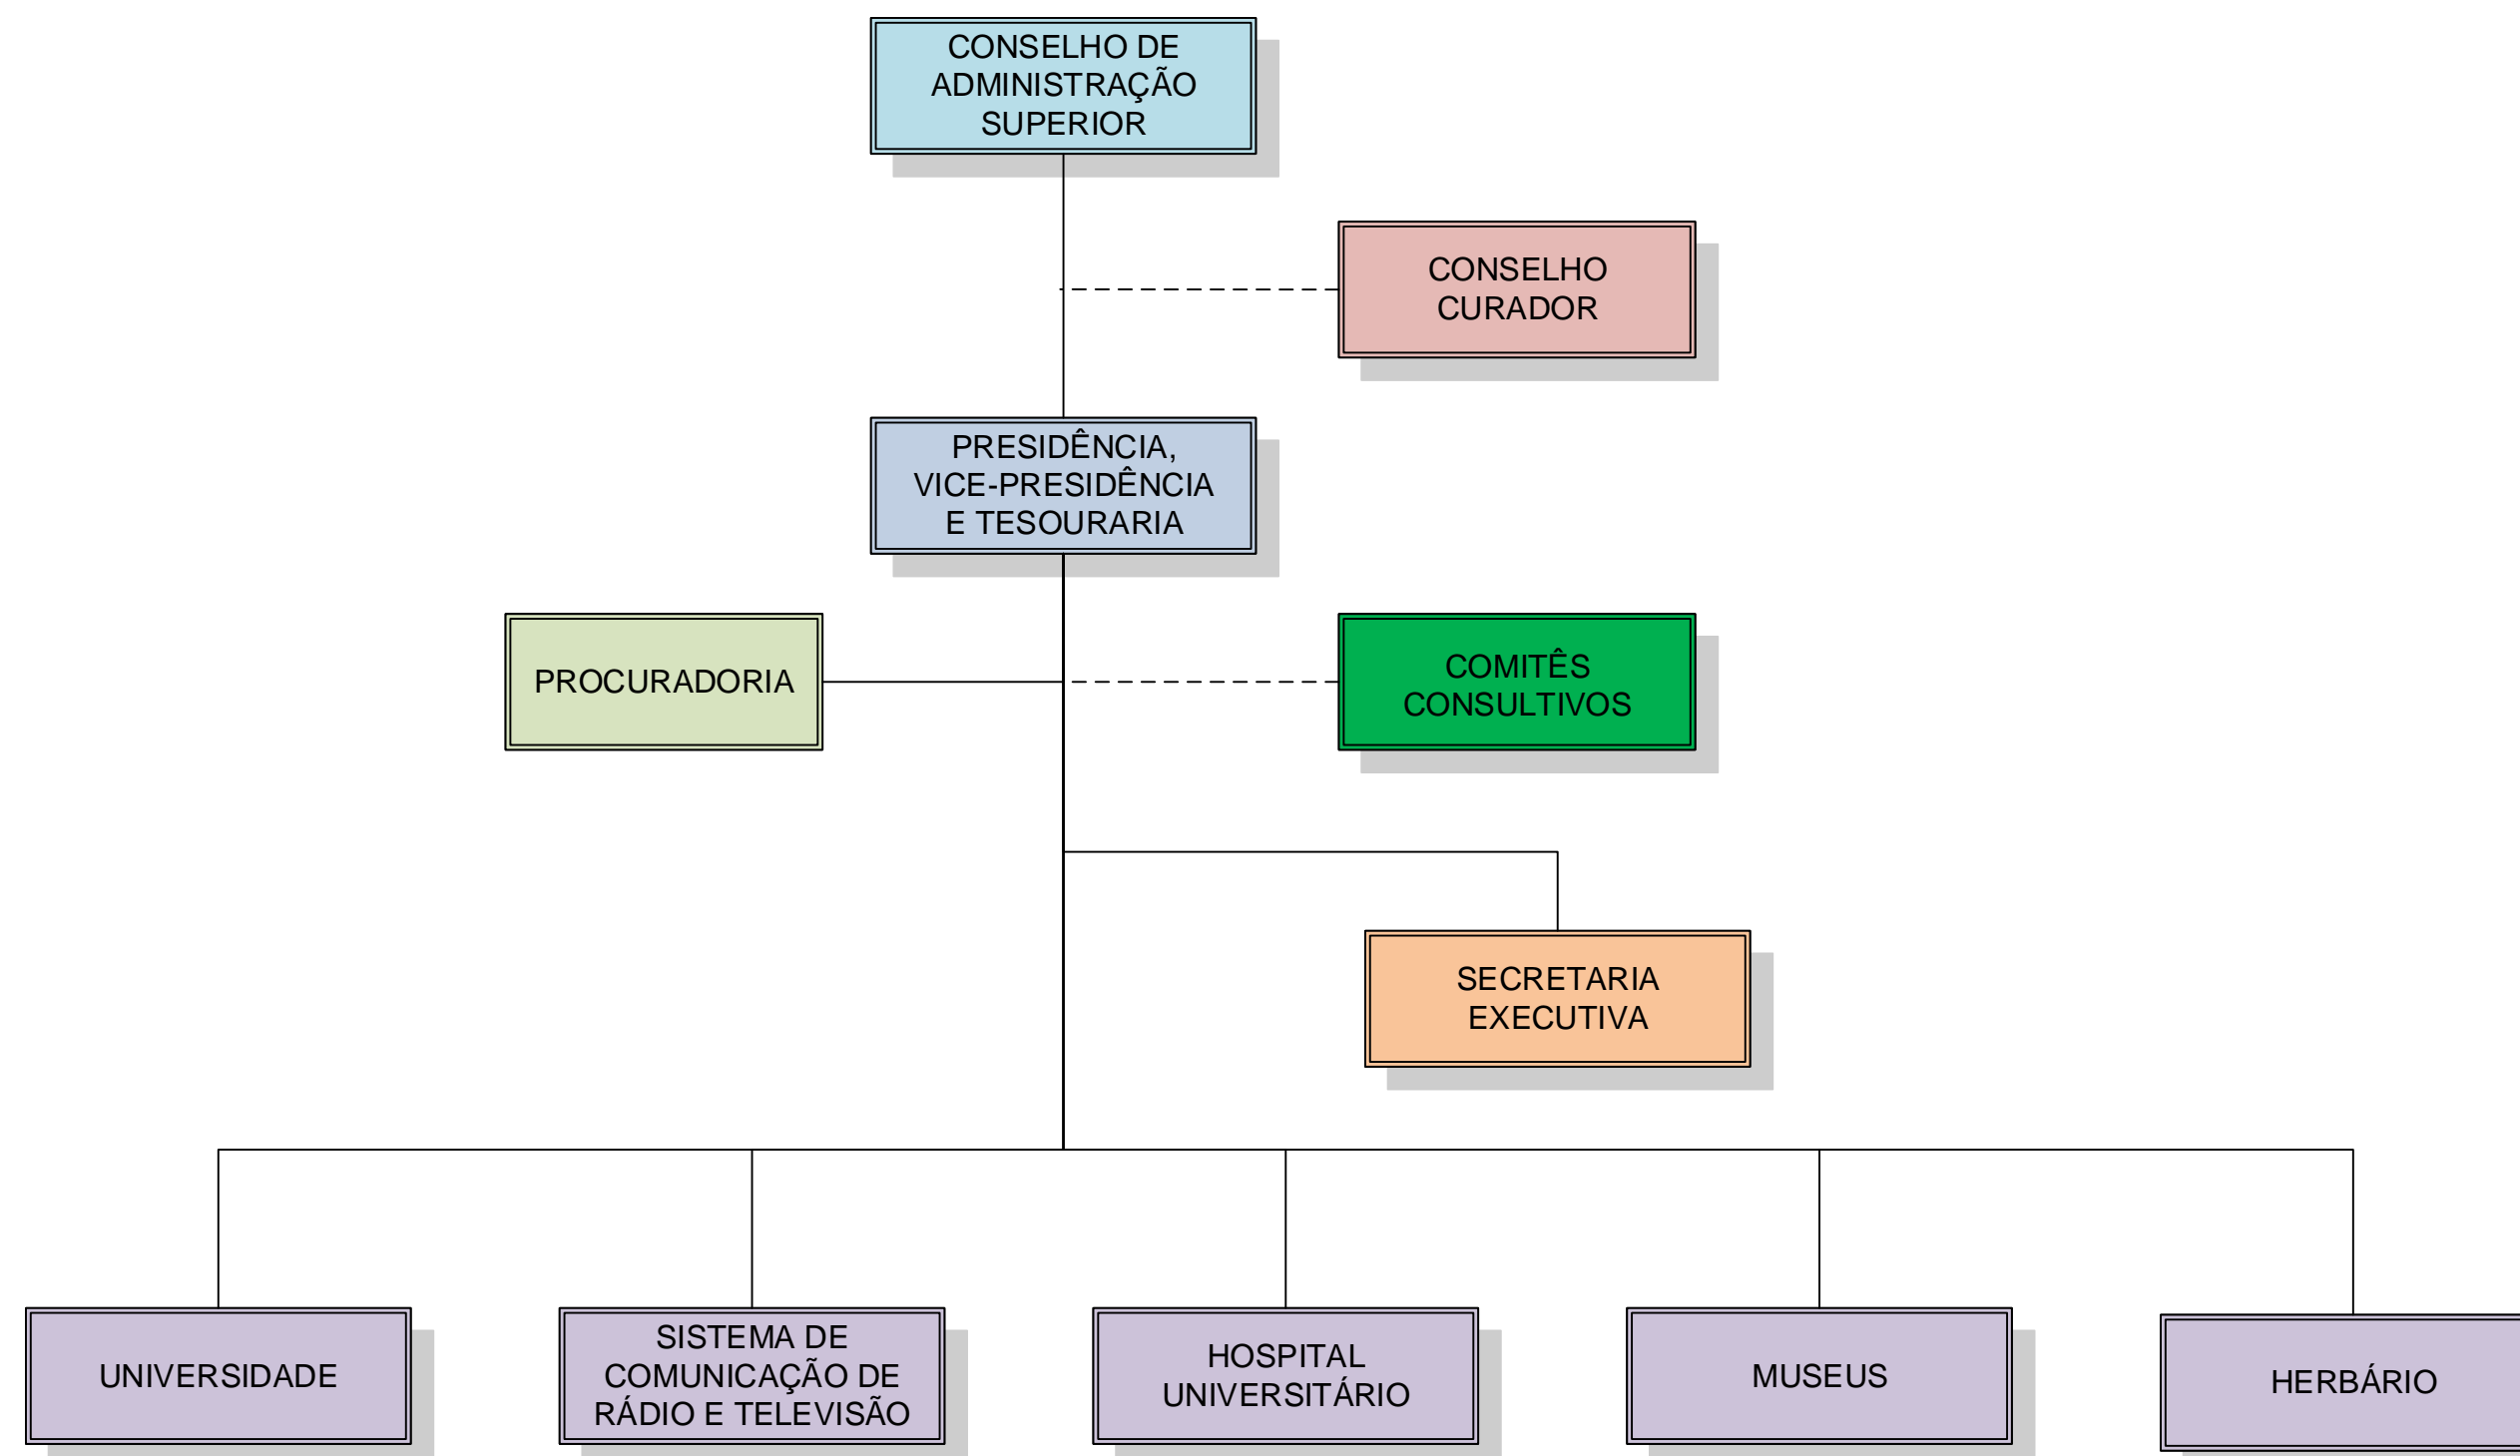

Presidência

Procuradoria

Secretaria Executiva

LEGENDA: Subordinação hierárquica ———
Vinculação técnica - - - - -

Elaboração: Administração Superior
Aprovação por: CAS em __/__/__
Atualizado em: __/__/__

Administração Superior

Conselho Curador

Presidência

Procuradoria

Comitês Consultivos

Secretaria Executiva

Mantidas

Diretoria

Gerência

Coordenadoria

Staff

LEGENDA: Subordinação hierárquica ———
 Vinculação técnica - - - - -

Elaboração: Administração Superior
 Aprovação por: CAS em __/__/__
 Atualizado em: __/__/__

Administração Superior

Conselho Curador

Presidência

Procuradoria

Comitês Consultivos

Secretaria Executiva

Mantidas

LEGENDA: Subordinação hierárquica — Vinculação técnica - - - - -

Elaboração: Administração Superior
Aprovação por: CAS em __/__/__
Atualizado em: __/__/__